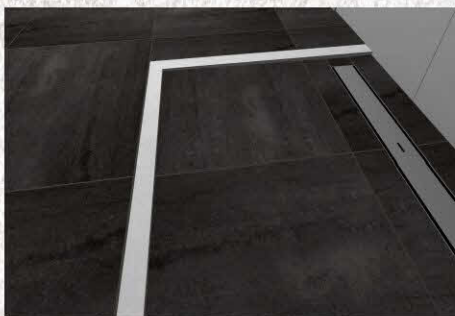

Bruingrijs Grain Mat  
33307596 | V2

*Dit zijn de overige 3 vloertegel-kleuren welke vallen in het keuzepakket De Ferdinand*

*Dit is een voorbeeld van een douchehoek icm.*

*Drempels onder afschot naar een draingoot..*